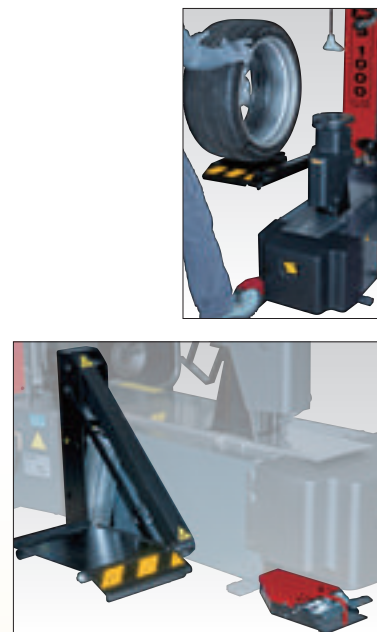

ホイールリフト

タイヤホイール持ち上げ作業の負担を軽減。