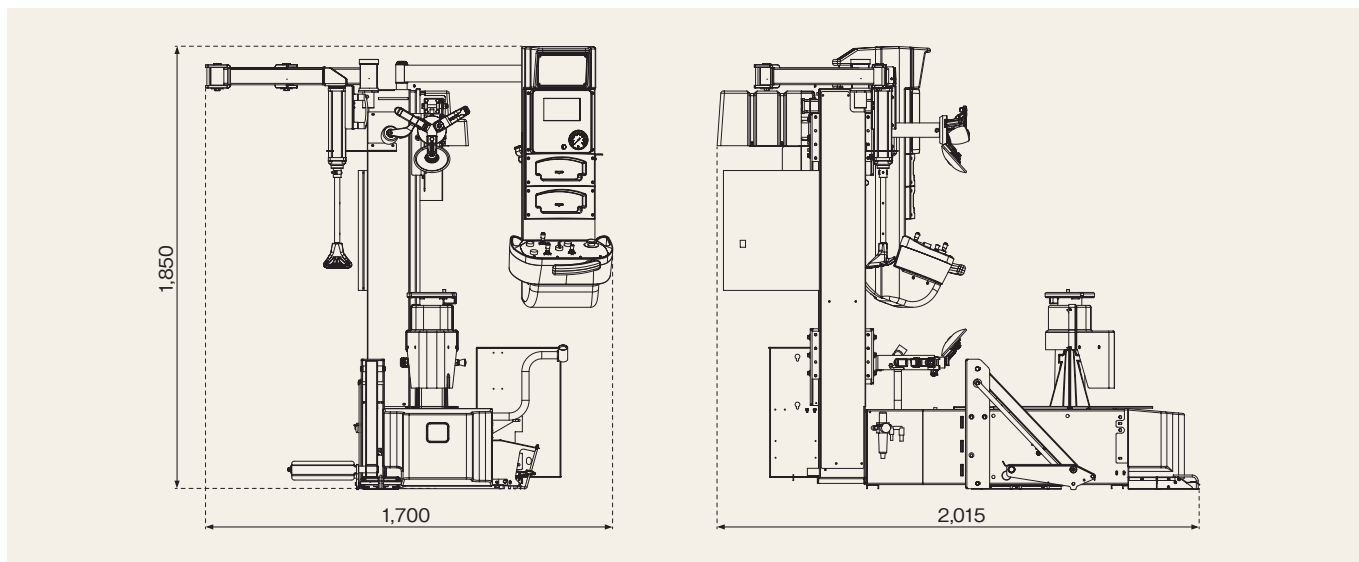

仕様 Specification

商品型式	S1000
油圧ポンプ用モーター	単相 AC200V 50/60Hz 0.8kW
ターンテーブル回転モーター	単相 AC200V 50/60Hz 0.8kW
電源	単相 AC200V 50Hz,60Hz 16A
対応リム径	13"~32"インチ
対応リム幅	14インチ
最大タイヤ外径	1,200mm(47インチ)
最大タイヤ幅	400mm(16インチ)
ホイールリフト能力(最大)	85kg
作動エア圧	800~1,000kPa
作動油圧	12Mpa
寸法 W×D×H	1,700×2,015×1,850
作動音	70dB以下(A特性)
本体重量	500kg

※防爆仕様の設定はありません。

※タイヤ・ホイールの形状により交換できないものがあります。

標準付属品 Standard Accessory

商品型式	名称
SICE-PTS	ビードプロテクタ
4-120346	145mm 金属製コーン
4-102353A	120mm 金属製コーン
4-111353B	119mm プラスチック製コーン
4-118295A	74mm プラスチック製コーン
462414B	54mm プラスチック製コーン
5-103627	ロックシャフトスベーター
801262417	スタンダードビードプレスランプ
8-11100120	スライドビードプレスランプ
SICE-REP	リムプロテクタ×3(ロング)
SICE-REPS	リムプロテクタ×3(ショート)
SICE-TH	プラスチックプロテクタキット
5-103528	ホイールロックシャフト
SICE-WAX	タイヤワックス
415248	タイヤワックス用ブラシ
8-11100039	リバースホイール用フランジアダプタ

オプション Option

商品型式	名称
GT1000	エアジェット S1000向

寸法図 Dimension

安全に関するご注意

●ご使用前に「取扱説明書」をよくお読みの上、正しくご使用ください。

※本仕様は予告なく変更することがありますので、あらかじめご了承ください。

株式会社 **イヤサカ**

本社 / 〒113-0034 東京都文京区湯島 3-26-9
TEL.03-3833-6110 FAX.03-5688-7074
<http://www.iyasaka.co.jp>

札幌支店 〒003-0873 札幌市白石区米里3条2-1-5 ☎(011)875-7100 (代)
仙台支店 〒983-0835 仙台市宮城野区大槻10-23 ☎(022)257-3251 (代)
東京支店 〒113-0034 東京都文京区湯島3-26-9 ☎(03)3833-6116 (代)
関東支店 〒331-0046 さいたま市西区宮前町503-1 ☎(048)624-3257 (代)
名古屋支店 〒460-0012 名古屋市中区千代田5-22-26 ☎(052)251-5831 (代)
大阪支店 〒541-0058 大阪市中央区南久宝寺町4-3-6 ☎(06)6251-8581 (代)
広島支店 〒739-0323 広島市安芸区中野東2-4-31 ☎(082)892-0391 (代)
福岡支店 〒812-0871 福岡市博多区東雲町4-3-8 ☎(092)581-8480 (代)
本社営業部 〒113-0034 東京都文京区湯島3-26-9 ☎(03)3833-6114 (代)