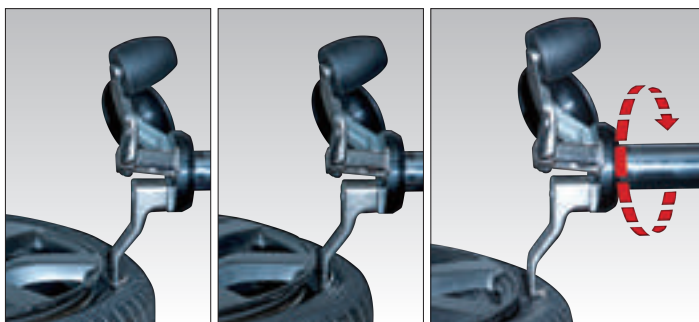

高性能自動機能で多種多様のタイヤ交換

ロータリーヘッド

(スプリング式タイヤフック・作業位置3点自動変動)

スプリング式タイヤフックにより、タイヤへの負荷を最小限に抑え交換作業をスムーズに。