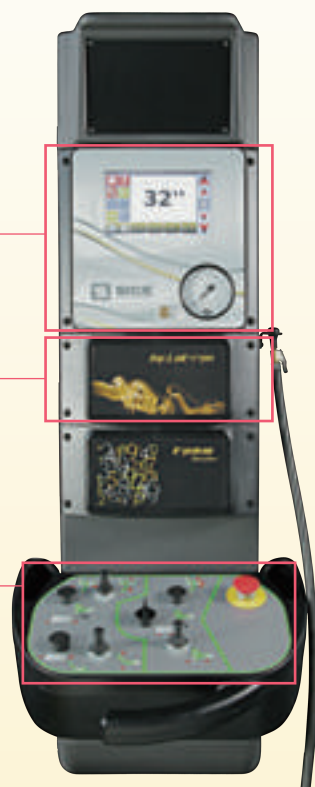

ビードデバイス

高さ調整可能な上側ビードとプログラム制御による下側ビードで上下対称的な動きをさせ、ランフラット等の硬質タイヤへの負荷も軽減。

センターロック

安全で簡単にホイールをセッティング、付属コーンで幅広く対応。

ホイールリフト

タイヤホイール持ち上げ作業の負担を軽減。

コントロールユニット

LCDタッチスクリーン

リム径入力自動設定
(ホイールの位置決めが選択できます。)

ビデオカメラ
(スクリーンでカメラの映像を見ることができます。)

※BASICモデル除く

自動インフレーション

タッチスクリーンで空気圧の調整が可能。

操作盤

任意の場所へ移動が可能。

オプション

標準付属品