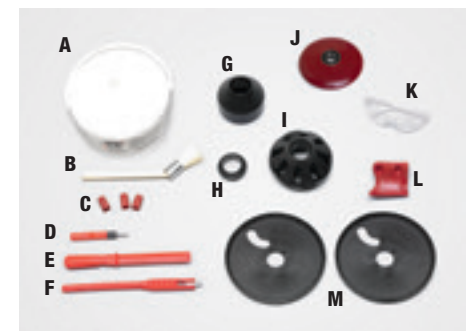

自動レバーレスタイヤチェンジャー“レボリューション”

特徴

● レバーレスツールヘッド

- ・脱着時レバー不要
- ・タイヤ、リムへのダメージ防止

● スペースセービングホイールリフト

- ・スピンドルリフトが傾き、直接タイヤを持ち上げる。

● “GO”ペダル操作

- ・“GO”を踏んで選択
- ・“GO”をキープすることで作業が自動的に続行
- ・“GO”をリリースすればいつでも一時停止

※タイヤの種類、ホイールの形状によっては、交換出来ない場合もございます。

■ オプション

フランジプレートキット

リバースホイールのコーンで固定できないホイール用アダプター
最大直径:240mm(20-3158-1)

LT用ホイールアダプター

ハブ穴の大きなタイヤ交換時に
(20-2964-1)

■ 標準付属品

- A. ペースト ————— RP6-3784
- B. ペーストブラシ ————— RP6-1506
- C. ピンプロテクター(2) ————— 69-1394-2
- D. パルプインストラー ————— RP11-2020689
- E. ウェイトリムーバー ————— 221-659-2
- F. パルププラー ————— RP11-2020688
- G. ミディアム&クランピングコーン — 192-233-1
- H. スモールコーン ————— 192-223-2
- I. 両面ポリマーコーン ————— 192-226-1
- J. スペアローラー ————— 111-154-3
- K. 保護メガネ ————— 179-15-2
- L. ポリマーマウントヘッド ————— 221-713-2
- M. ゴム製プレート型カバー(2) ————— 69-1392-2