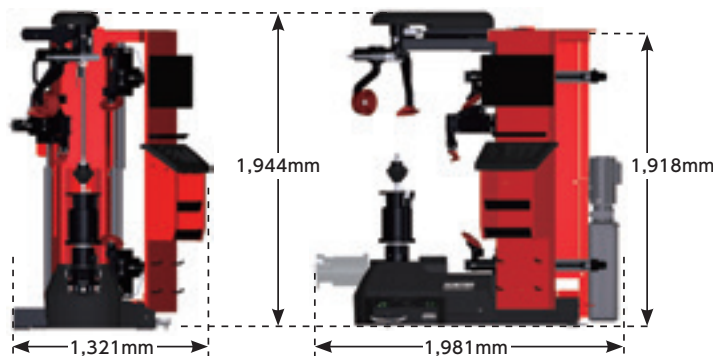

■ 図面

安全に関する
ご注意

●ご使用の前に「取扱説明書」をよくお読みの上、正しくご使用ください。

※本仕様・形状等は改良のため、予告なく変更することがありますのであらかじめご了承ください。

株式会社 **イヤサカ** 本社 / 〒113-0034 東京都文京区湯島 3-26-9
TEL.03-3833-6110 FAX.03-5688-7074
http://www.iyasaka.co.jp

札幌支店 〒003-0873 札幌市白石区米里3条2-1-5 ☎(011)875-7100 (代)
仙台支店 〒983-0835 仙台市宮城野区大槻10-23 ☎(022)257-3251 (代)
東京支店 〒113-0034 東京都文京区湯島3-26-9 ☎(03)3833-6116 (代)
関東支店 〒331-0046 さいたま市西区宮前町503-1 ☎(048)624-3257 (代)
名古屋支店 〒460-0012 名古屋市中区千代田5-22-26 ☎(052)251-5831 (代)
大阪支店 〒541-0058 大阪市中央区南久宝寺町4-3-6 ☎(06)6251-8581 (代)
広島支店 〒739-0323 広島市安芸区中野東2-4-31 ☎(082)892-0391 (代)
福岡支店 〒812-0871 福岡市博多区東雲町4-3-8 ☎(092)581-8480 (代)
本社営業部 〒113-0034 東京都文京区湯島3-26-9 ☎(03)3833-6114 (代)