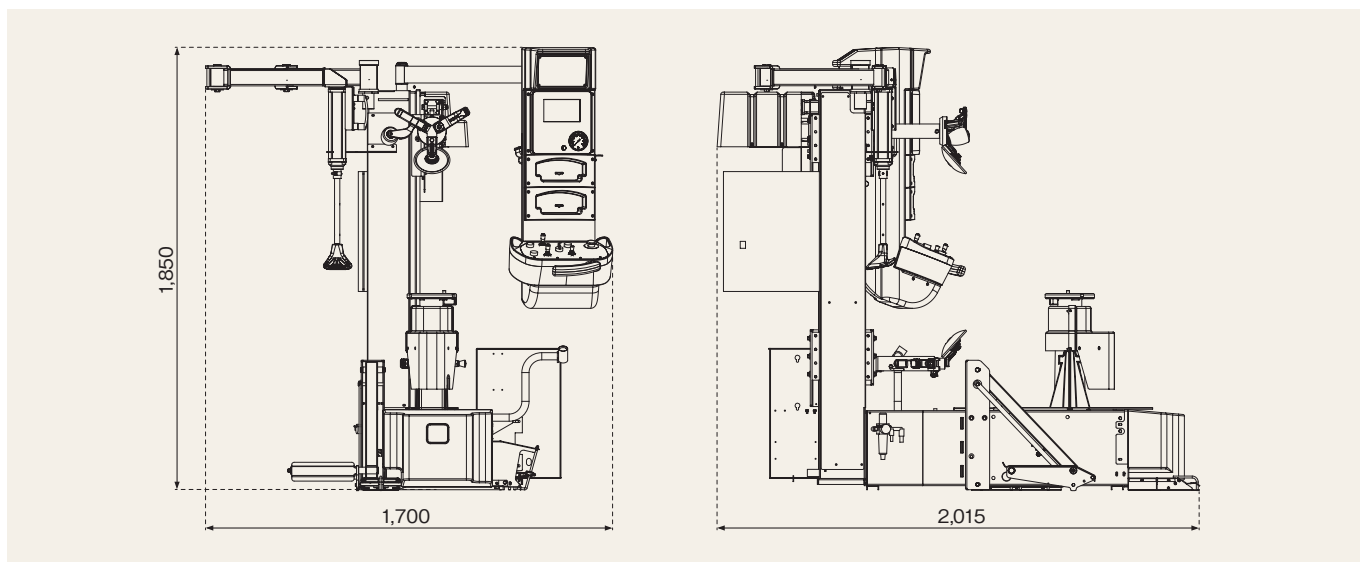

寸法図 Dimension

安全に関するご注意

●ご使用前に「取扱説明書」をよくお読みの上、正しくご使用ください。

※本仕様は予告なく変更することがありますので、あらかじめご了承ください。

株式会社 **イヤサカ**

本社 / 〒113-0034 東京都文京区湯島 3-26-9
TEL.03-3833-6110 FAX.03-5688-7074
<http://www.iyasaka.co.jp>

札幌支店 〒003-0873 札幌市白石区米里3条2-1-5 ☎(011)875-7100 (代)
仙台支店 〒983-0835 仙台市宮城野区大槻10-23 ☎(022)257-3251 (代)
東京支店 〒113-0034 東京都文京区湯島3-26-9 ☎(03)3833-6116 (代)
関東支店 〒331-0046 さいたま市西区宮前町503-1 ☎(048)624-3257 (代)
名古屋支店 〒460-0012 名古屋市中区千代田5-22-26 ☎(052)251-5831 (代)
大阪支店 〒541-0058 大阪府中央区南久宝寺町4-3-6 ☎(06)6251-8581 (代)
広島支店 〒739-0323 広島市安芸区中野東2-4-31 ☎(082)892-0391 (代)
福岡支店 〒812-0871 福岡市博多区東雲町4-3-8 ☎(092)581-8480 (代)
本社営業部 〒113-0034 東京都文京区湯島3-24-11 ☎(03)3833-6114 (代)