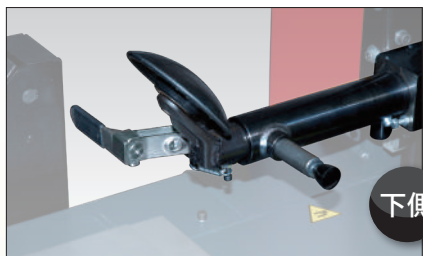

スプリング式タイヤフックにより、タイヤへの負荷を最小限に抑え交換作業をスムーズに。

PATENT

油圧可動式 センターロック軸

PATENT

LCDタッチスクリーンにてサイズ(13~32インチ)を選択すると、タイヤ交換位置を自動調整。

作業を快適に!

SICE Leverless Touchless Tyre Changer S1000 PLUS

ビードデバイス

高さ調整可能な上側ビードとプログラム制御による下側ビードで上下対称的な動きをさせ、ランフラット等の硬質タイヤへの負荷も軽減。

上側

下側

センターロック

安全で簡単にホイールをセッティング、付属コーンで幅広く対応。

ホイールリフト

タイヤホイール持ち上げ作業の負担を軽減。

コントロールユニット

LCDタッチスクリーン

リム径入力自動設定
(ホイールの位置決めが選択できます。)

ビデオカメラ
(スクリーンでカメラの映像を見ることができます。)

※BASICモデル除く

自動インフレーション

タッチスクリーンで空気圧の調整が可能。

操作盤

任意の場所へ移動が可能。