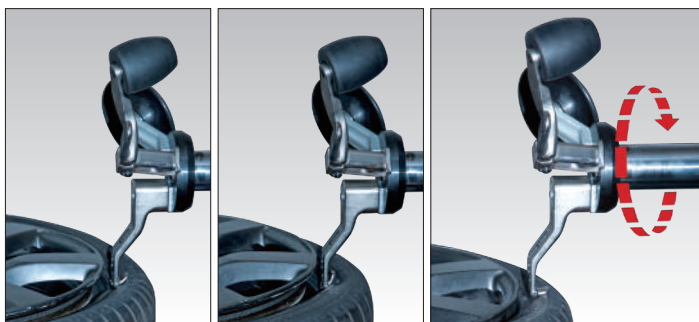

シーチェ タッチレスタイヤチェンジャー

S1000 PLUS

SICE

特許取得機能により、タイヤ交換作業の負担を大幅軽減。
タイヤ取扱い現場での心強いパートナーに!

Leverless Touchless Tyre Changer

高性能自動機能で多種多様のタイヤ交換

ロータリーヘッド

(スプリング式タイヤフック・作業位置3点自動変動)

スプリング式タイヤフックにより、タイヤへの負荷を最小限に抑え交換作業をスムーズに。

PATENT

油圧可動式 センターロック軸

PATENT

LCDタッチスクリーンにてサイズ(13~32インチ)を選択すると、タイヤ交換位置を自動調整。

作業を快適に!

SICE Leverless Touchless Tyre Changer S1000 PLUS

ビードデバイス

高さ調整可能な上側ビードとプログラム制御による下側ビードで上下対称的な動きをさせ、ランフラット等の硬質タイヤへの負荷も軽減。

上側

下側

センターロック

安全で簡単にホイールをセッティング、付属コーンで幅広く対応。

ホイールリフト

タイヤホイール持ち上げ作業の負担を軽減。

コントロールユニット

LCDタッチスクリーン

リム径入力自動設定
(ホイールの位置決めが選択できます。)

ビデオカメラ
(スクリーンでカメラの映像を見ることができます。)

※BASICモデル除く

自動インフレーション

タッチスクリーンで空気圧の調整が可能。

操作盤

任意の場所へ移動が可能。