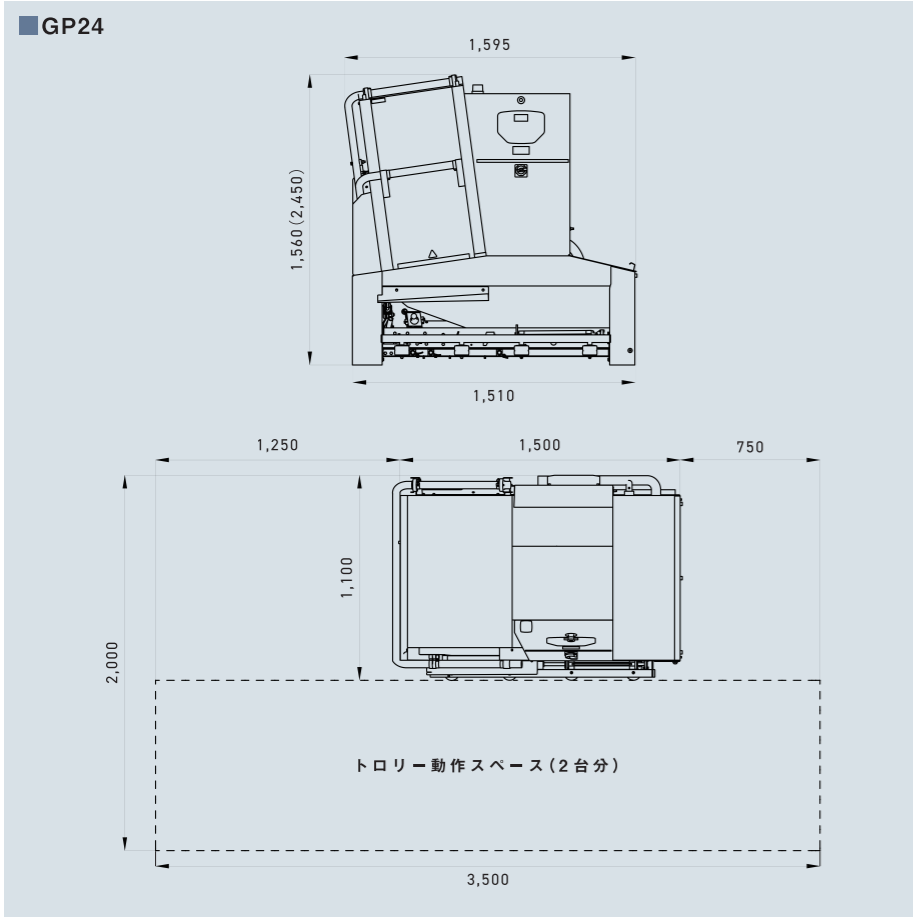

仕様表

型式	GP24	GP12
対応タイヤ幅	135-350mm	145-360mm
対応タイヤ径	540-860mm (14インチ-33インチ)	
最大タイヤ・ホイール重量	45kg	60kg
エア圧	0.8~1.2MPa	
電源	200V 3相 30A 50/60Hz	
本体寸法(W×D×H)	1,595×1,100×1,560(最大2,450)mm	1,170(最大1,200)×1,484×1,480mm
本体重量	320kg	240kg
必要スペース(床面積)	2,000×3,500mm	1,200×1,750mm
空気消費量	400L/分(エアブロー中)	
水量	300L	310L
水消費量	約1L/洗浄ホイール1本	

寸法図

※( )は最大寸法

※本仕様形状等は改良のため、予告なく変更することがありますのであらかじめご了承ください。

●ご使用前に「取扱説明書」をよくお読みの上、正しくご使用ください。

株式会社 **イヤサカ** 本社/〒113-0034 東京都文京区湯島3-26-9
TEL.03-3833-6110 FAX.03-5688-7074
https://www.iyasaka.co.jp

札幌支店	〒003-0873	札幌市白石区米里3条2-1-5	☎(011)875-7100(代)
仙台支店	〒983-0835	仙台市宮城野区大槻10-23	☎(022)257-3251(代)
東京支店	〒113-0034	東京都文京区湯島3-26-9	☎(03)3833-6116(代)
関東支店	〒331-0046	さいたま市西区宮前町503-1	☎(048)624-3257(代)
名古屋支店	〒460-0012	名古屋市中区千代田5-14-28	☎(052)251-5831(代)
大阪支店	〒541-0058	大阪市中央区南久宝寺町4-3-6	☎(06)6251-8581(代)
広島支店	〒739-0323	広島市安芸区中野東2-4-31	☎(082)892-0391(代)
福岡支店	〒812-0871	福岡市博多区東雲町4-3-8	☎(092)581-8480(代)
本社営業部	〒113-0034	東京都文京区湯島3-26-9	☎(03)3833-6114(代)

CAT-1023KAC301(43)