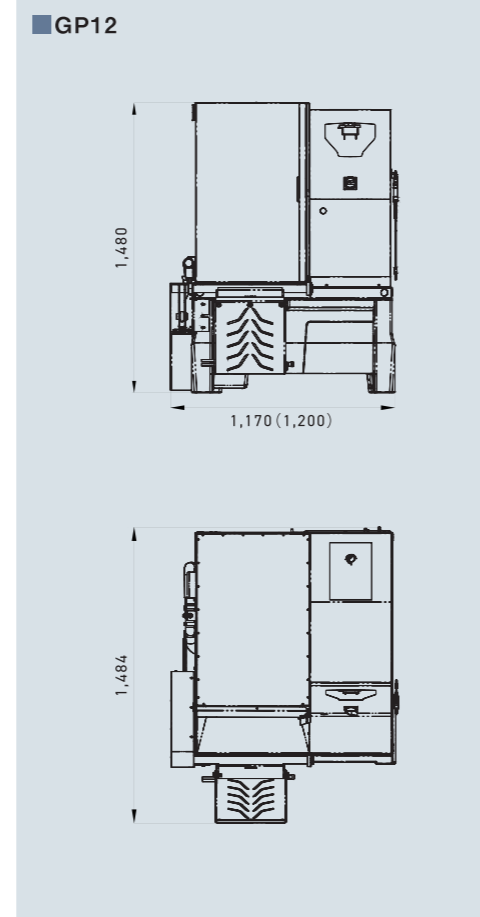

仕様表

型式	GP24	GP12
対応タイヤ幅	135-350mm	145-360mm
対応タイヤ径	540-860mm (14インチ-33インチ)	
最大タイヤ・ホイール重量	45kg	60kg
エア圧	0.8~1.2MPa	
電源	200V 3相 30A 50/60Hz	
本体寸法(W×D×H)	1,595×1,100×1,560(最大2,450)mm	1,170(最大1,200)×1,484×1,480mm
本体重量	320kg	240kg
必要スペース(床面積)	2,000×3,500mm	1,200×1,750mm
空気消費量	400L/分(エアブロー中)	
水量	300L	310L
水消費量	約1L/洗浄ホイール1本	

寸法図

※()は最大寸法

※本仕様形状等は改良のため、予告なく変更することがありますのであらかじめご了承ください。

●ご使用前に「取扱説明書」をよくお読みの上、正しくご使用ください。

株式会社 **イヤサカ** 本社/〒113-0034 東京都文京区湯島3-26-9
TEL.03-3833-6110 FAX.03-5688-7074
https://www.iyasaka.co.jp

札幌支店	〒003-0873	札幌市白石区米里3条2-1-5	☎(011)875-7100(代)
仙台支店	〒983-0835	仙台市宮城野区大槻10-23	☎(022)257-3251(代)
東京支店	〒113-0034	東京都文京区湯島3-26-9	☎(03)3833-6116(代)
関東支店	〒331-0046	さいたま市西区宮前町503-1	☎(048)624-3257(代)
名古屋支店	〒460-0012	名古屋市中区千代田5-14-28	☎(052)251-5831(代)
大阪支店	〒541-0058	大阪市中央区南久宝寺町4-3-6	☎(06)6251-8581(代)
広島支店	〒739-0323	広島市安芸区中野東2-4-31	☎(082)892-0391(代)
福岡支店	〒812-0871	福岡市博多区東雲町4-3-8	☎(092)581-8480(代)
本社営業部	〒113-0034	東京都文京区湯島3-26-9	☎(03)3833-6114(代)