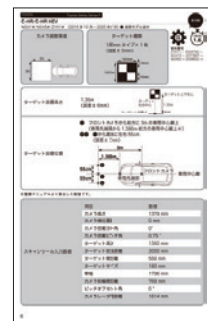

■ ADAS キャリブレーション