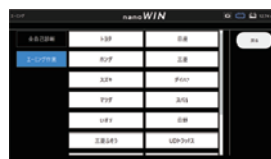

DoIP (Ethernet=イーサネット) 対応

次世代通信 (ISO13400) に対応

輸入車のJ2534 (特定DTC領域) を中心に搭載が進む、次世代車載通信プロトコルであるDoIP (ISO13400) に新たに対応しました。

対応通信 プロトコル	K-LINE	ISO9141, ISO14230
	CAN	ISO15765
	DoIP (Ethernet)	ISO13400
	対応メッセージ仕様	ISO15031, SAEJ1979, ISO14229

■ 本体仕様

商品型式	IS-J2534 nano
名称	OBD検査用スキャンツール
型式	nano WIN
型式試験番号	JASEA-KS-34
ファームウェア Ver	1.85
デバイスドライバ Ver	1.08
本体寸法 (W×D×H) (mm)	61×29×110
本体重量 (g)	117
接続	無線 (Bluetooth)、有線^{※3} (Type-C~Type-A)
付属品	・デバイスドライバ (本体内蔵型/無料) ・フィックスターガイド ・専用ケーブル (Type-C/Type-A) ・専用ケース

■ オプション (有償)

お手持ちのWindows端末[※]へ「専用アプリ」を追加することで整備用スキャンツールとしてもご利用可能に！

※インターネット接続可能なWindows10以上のPCまたはタブレット

スキャンツールのベーシック機能であるOBD検査対応はもちろんのこと、電子制御装置整備に欠かせないADASキャリブレーションなどを有料オプションとしてご提供いたします。これにより、IS-J2534 nanoを整備用スキャンツールとしてご利用いただくことも可能です。また、特殊機能として、電気自動車、ハイブリッド車 (PHV) に搭載されている駆動用バッテリーの診断を可能とするHV/PHV/EV診断や、イベントデータレコーダ (EDR) の事故解析が行える、EDR読み込み機能を追加しました。

■ 診断機能

■ データモニタ

■ ADAS キャリブレーション

■ エーミングモード

■ メンテナンスモード

「本体保証延長制度」あり

※詳しい内容は担当営業までお尋ねください。

※本仕様・形状等は改良のため、予告なく変更することがありますのであらかじめご了承ください。

安全に関するご注意

●ご使用前に「取扱説明書」をよくお読みの上、正しくご使用ください。

株式会社 **イヤサカ**

本社 / 〒113-0034 東京都文京区湯島3-26-9
TEL.03-3833-6110 FAX.03-5688-7074
https://www.iyasaka.co.jp

札幌支店 〒003-0873 札幌市白石区米里3条2-1-5 ☎(011)875-7100 (代)
仙台支店 〒983-0835 仙台市宮城野区大槻10-23 ☎(022)257-3251 (代)
東京支店 〒113-0034 東京都文京区湯島3-26-9 ☎(03)3833-6116 (代)
関東支店 〒331-0046 さいたま市西区宮前町503-1 ☎(048)624-3257 (代)
名古屋支店 〒460-0012 名古屋市中区千代田5-14-28 ☎(052)251-5831 (代)
大阪支店 〒541-0058 大阪市中央区南久宝寺町4-3-6 ☎(06)6251-8581 (代)
広島支店 〒739-0323 広島市安芸区中野東2-4-31 ☎(082)892-0391 (代)
福岡支店 〒812-0871 福岡市博多区東雲町4-3-8 ☎(092)581-8480 (代)
本社営業部 〒113-0034 東京都文京区湯島3-26-9 ☎(03)3833-6114 (代)