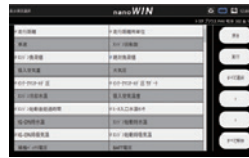

DoIP (Ethernet=イーサネット) 対応

次世代通信 (ISO13400) に対応

輸入車のJ2534 (特定DTC領域) を中心に搭載が進む、次世代車載通信プロトコルであるDoIP (ISO13400) に新たに対応しました。

対応通信 プロトコル	K-LINE	ISO9141, ISO14230
	CAN	ISO15765
	DoIP (Ethernet)	ISO13400
	対応メッセージ仕様	ISO15031, SAEJ1979, ISO14229

■ 本体仕様

商品型式	IS-J2534 nano
名称	OBD検査用スキャンツール
型式	nano WIN
型式試験番号	JASEA-KS-34
ファームウェア Ver	1.85
デバイスドライバ Ver	1.08
本体寸法 (W×D×H) (mm)	61×29×110
本体重量 (g)	117
接続	無線 (Bluetooth)、有線^{※3} (Type-C~Type-A)
付属品	・デバイスドライバ (本体内蔵型/無料) ・フィックスターガイド ・専用ケーブル (Type-C/Type-A) ・専用ケース

■ オプション (有償)

お手持ちのWindows端末[※]へ「専用アプリ」を追加することで整備用スキャンツールとしてもご利用可能に！

※インターネット接続可能なWindows10以上のPCまたはタブレット

スキャンツールのベーシック機能であるOBD検査対応はもちろんのこと、電子制御装置整備に欠かせないADASキャリブレーションなどを有料オプションとしてご提供いたします。これにより、IS-J2534 nanoを整備用スキャンツールとしてご利用いただくことも可能です。また、特殊機能として、電気自動車、ハイブリッド車 (PHV) に搭載されている駆動用バッテリーの診断を可能とするHV/PHV/EV診断や、イベントデータレコーダ (EDR) の事故解析が行える、EDR読み込み機能を追加しました。

■ 診断機能

■ データモニタ

■ ADAS キャリブレーション

■ エーミングモード

■ メンテナンスモード

「本体保証延長制度」あり

※詳しい内容は担当営業までお尋ねください。

※本仕様・形状等は改良のため、予告なく変更することがありますのであらかじめご了承ください。

安全に関するご注意

●ご使用前に「取扱説明書」をよくお読みの上、正しくご使用ください。

株式会社 **イヤサカ**

本社 / 〒113-0034 東京都文京区湯島3-26-9
TEL.03-3833-6110 FAX.03-5688-7074
https://www.iyasaka.co.jp

札幌支店 〒003-0873 札幌市白石区米里3条2-1-5 ☎(011)875-7100 (代)
仙台支店 〒983-0835 仙台市宮城野区大槻10-23 ☎(022)257-3251 (代)
東京支店 〒113-0034 東京都文京区湯島3-26-9 ☎(03)3833-6116 (代)
関東支店 〒331-0046 さいたま市西区宮前町503-1 ☎(048)624-3257 (代)
名古屋支店 〒460-0012 名古屋市中区千代田5-14-28 ☎(052)251-5831 (代)
大阪支店 〒541-0058 大阪市中央区南久宝寺町4-3-6 ☎(06)6251-8581 (代)
広島支店 〒739-0323 広島市安芸区中野東2-4-31 ☎(082)892-0391 (代)
福岡支店 〒812-0871 福岡市博多区東雲町4-3-8 ☎(092)581-8480 (代)
本社営業部 〒113-0034 東京都文京区湯島3-26-9 ☎(03)3833-6114 (代)