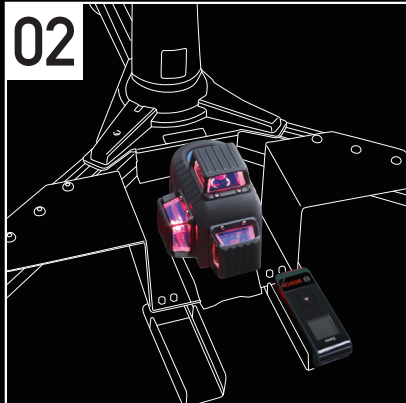

ADAS*のエイミング作業効率アップ

エイミング用ターゲットスタンドセット

ITS-01-SET

*Advanced Driver Assistance System(先進運転支援システム)

センター出し・位置出し・ターゲット
全てをこの一台で

ITS-01-SETの3つのポイント

01

0°

車両とスタンドの間に段差がある場合、
車両のみ無勾配エリアへ停車出来れば、
ターゲット側でのレベル調整が可能に。

02

付属のレーザー墨出し器と距離計により
ターゲット設置の時間を大幅に短縮。

03

カメラ用三脚等に付属のレーザー墨出し器を
取り付けることでボードのレベル出しも可能。

※三脚は別途ご用意下さい。

YASAKA

特徴

- エーミング作業時の車両センター出し、ターゲット設置を1つのスタンドで簡単におこなえる補助ツールです。
- スタンド下部にラインレーザー、レーザー距離計を搭載、車両センターの位置出しや距離を簡単に測定できます。
- ターゲットボードに各種ターゲットシートが貼り付けられます。
- 車両のみ無勾配エリアへ停車出来れば、ターゲット側でのレベル調整が可能です。
- 三脚等に付属のレーザー墨出し器を取付けることでボードのレベル出しも容易に可能です。

構成品一覧 (商品型式:ITS-01-SET)

| | | |
|---|--|--|
|  <p>ターゲットスタンド</p> |  <p>ターゲットボード 大/小 ※ターゲットシートは商品に含まれておりません</p> |  <p>レーザー墨出し器</p> |
| |  |  <p>レーザー距離計</p> |
|  <p>レーザー用ターゲット 大/小</p> | | <p>その他付属品</p> <ul style="list-style-type: none"> ■ ターゲット固定板 ■ コンベックス ■ 下げ振り ■ マスキングテープ ■ 水糸 ■ ハードケース ■ 水平器 ■ 正対用ミラー |