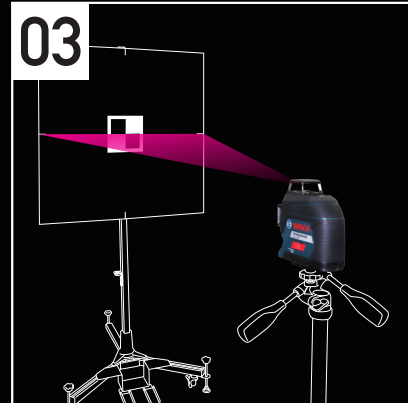

ADAS*のエイミング作業効率アップ

エイミング用ターゲットスタンドセット

ITS-01-SET

*Advanced Driver Assistance System(先進運転支援システム)

センター出し・位置出し・ターゲット
全てをこの一台で

ITS-01-SETの3つのポイント

01

0°

車両とスタンドの間に段差がある場合、
車両のみ無勾配エリアへ停車出来れば、
ターゲット側でのレベル調整が可能に。

02

付属のレーザー墨出し器と距離計により
ターゲット設置の時間を大幅に短縮。

03

カメラ用三脚等に付属のレーザー墨出し器を
取り付けることでボードのレベル出しも可能。

※三脚は別途ご用意下さい。

YASAKA

特徴

- エーミング作業時の車両センター出し、ターゲット設置を1つのスタンドで簡単におこなえる補助ツールです。
- スタンド下部にラインレーザー、レーザー距離計を搭載、車両センターの位置出しや距離を簡単に測定できます。
- ターゲットボードに各種ターゲットシートが貼り付けられます。
- 車両のみ無勾配エリアへ停車出来れば、ターゲット側でのレベル調整が可能です。
- 三脚等に付属のレーザー墨出し器を取付けることでボードのレベル出しも容易に可能です。