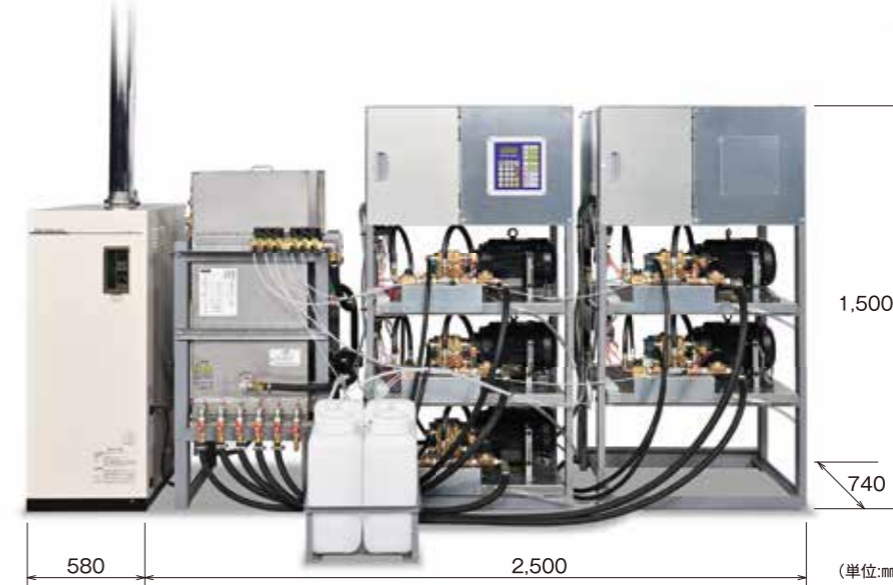

機器室で集中管理

売上データの一元管理や、手間のかからないケミカルの補充作業などで、効率的な管理を実現します。※ボイラーはお客様手配となります。

機器室設置イメージ
※機器室用の物置はお客様手配となります。

最大6洗車ブース

ポンプユニットの組み合わせ次第で、2~6洗車ブースのさまざまな規模の洗車場に対応します。

集計の一元管理

日計・月計の売上や、洗車ブースごとの稼働状況のデータを一元管理できます。

集計プリンター オプション

売上データや、洗車ブースの設定内容を印刷し、簡単に確認できます。

1回の操作でまとめて設定変更

洗車コースや料金、ケミカル濃度などの設定を、台数に関わらず1回の操作でまとめて変更できます。

ケミカル補充の手間を軽減

補充作業は、ケミカル別に専用のタンクを使って行います。洗車ブースごとに補充する必要はなく、作業の手間を軽減します。

ボイラー設備 (ボイラー、煙突、灯油タンクなど) ※お客様手配

ボイラーを機器室内に設置でき、安全に温水を供給できます。寒い時期でも快適な洗車が可能です。

※ボイラーは株式会社ノーリツ MBX-4500W相当
セミ貯湯式2水路タイプ、最大出力52.3kW (45,000kcal/h)