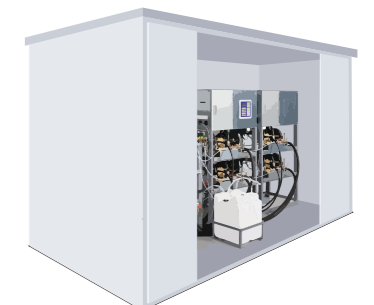

機器室で集中管理

売上データの一元管理や、手間のかからないケミカルの補充作業などで、効率的な管理を実現します。※ボイラーはお客様手配となります。

機器室設置イメージ
※機器室用の物置はお客様手配となります。

最大6洗車ブース

ポンプユニットの組み合わせ次第で、2~6洗車ブースのさまざまな規模の洗車場に対応します。

集計の一元管理

日計・月計の売上や、洗車ブースごとの稼働状況のデータを一元管理できます。

集計プリンター オプション

売上データや、洗車ブースの設定内容を印刷し、簡単に確認できます。

1回の操作でまとめて設定変更

洗車コースや料金、ケミカル濃度などの設定を、台数に関わらず1回の操作でまとめて変更できます。

ケミカル補充の手間を軽減

補充作業は、ケミカル別に専用のタンクを使って行います。洗車ブースごとに補充する必要はなく、作業の手間を軽減します。

ボイラー設備 (ボイラー、煙突、灯油タンクなど) ※お客様手配

ボイラーを機器室内に設置でき、安全に温水を供給できます。寒い時期でも快適な洗車が可能です。

※ボイラーは株式会社ノーリツ MBX-4500W相当
セミ貯湯式2水路タイプ、最大出力52.3kW (45,000kcal/h)