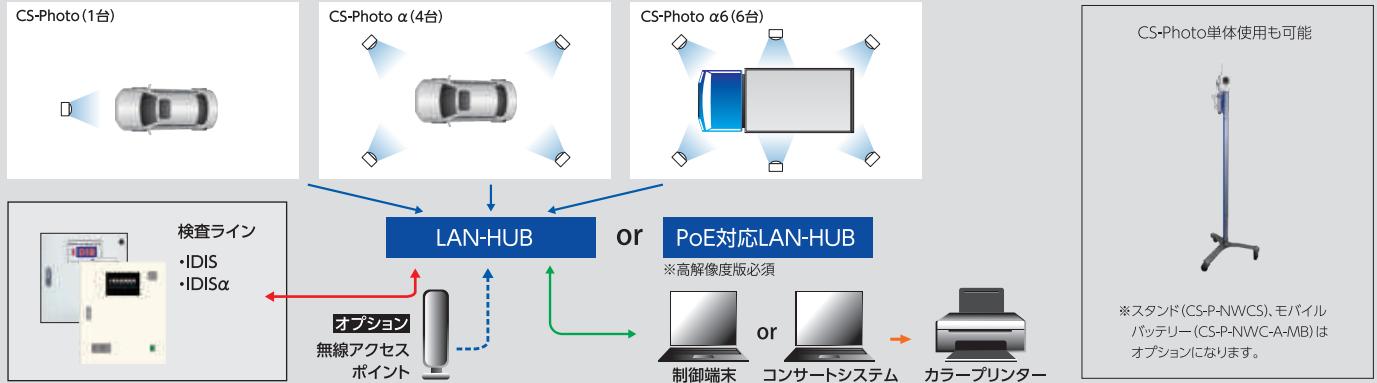

制御用PC/タブレットPC・プリンターは別途必要になります。

Automatic Photographing System

CS-Photo (整備車両撮影)

カメラ + モバイル端末で、検査・整備車両の写真撮影が簡単です。離れていても車両の状態を確認できます。

CS-Photo ^{アルファ}α/α6 (検査車両撮影)

αは4方向、α6は6方向(最大12台)のカメラ接続が可能です。さまざまな方向から検査車両を撮影・管理し、検査ラインと連動して、お客さまのコンプライアンスを強化します。

■システム構成図 ※カメラの設置は、レイアウトにより任意で調整可です。接続は有線LAN接続を推奨しています。

■システム構成

コンサートシステム IDIS/IDISα 単体仕様	標準解像度			高解像度		
	CS-Photo	CS-Photo α	CS-Photo α6	CS-Photo-HD	CS-Photo α-HD	CS-Photo α6-HD
制御ソフトウェア	コンサートシステム、IDIS/IDIS α、単体 (各種接続仕様あり)					
映像表示サイズ(pixel)	30万画素 640×480					
最大カメラレビュー数	1台	4台	6台	1台	4台	6台
最大接続カメラ数	1台	4台	12台	1台	4台	12台
機能	画面最大化	—	—	○	○	○
	1カメラ画面フォーカス	—	—	—	○	○
	印刷画像編集	—	—	—	○	○
カメラ 選択	CS-NWC-A 無線・有線/ズームなし/屋内 ※1 撮影画像サイズ 30万画素 640×480	○	○	○	—	—
	CS-NWC-B 無線・有線/ズームあり/屋内 撮影画像サイズ 100万画素 1280×720	○	○	○	—	—
	CS-NWC-C 無線・有線/ズームあり/屋外 撮影画像サイズ 130万画素 1280×960	○	○	○	—	—
	CS-NWC-D 有線のみ/ズームあり/屋内 撮影画像サイズ 200万画素 1920×1080	—	—	—	○	○