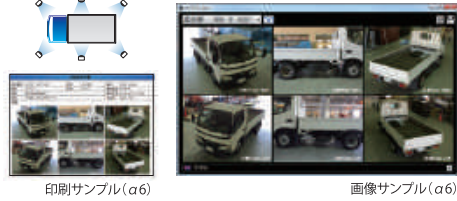

制御用PC/タブレットPC・プリンターは別途必要になります。

Automatic Photographing System

CS-Photo (整備車両撮影)

カメラ + モバイル端末で、検査・整備車両の写真撮影が簡単です。離れていても車両の状態を確認できます。

CS-Photo ^{アルファ}α/α6 (検査車両撮影)

αは4方向、α6は6方向(最大12台)のカメラ接続が可能です。さまざまな方向から検査車両を撮影・管理し、検査ラインと連動して、お客さまのコンプライアンスを強化します。

■システム構成図 ※カメラの設置は、レイアウトにより任意で調整可です。接続は有線LAN接続を推奨しています。

■システム構成

コンサートシステム IDIS/IDISα 単体仕様	標準解像度			高解像度		
	CS-Photo	CS-Photo α	CS-Photo α6	CS-Photo-HD	CS-Photo α-HD	CS-Photo α6-HD
制御ソフトウェア	コンサートシステム、IDIS/IDIS α、単体 (各種接続仕様あり)					
映像表示サイズ(pixel)	30万画素 640×480					
最大カメラレビュー数	1台	4台	6台	1台	4台	6台
最大接続カメラ数	1台	4台	12台	1台	4台	12台
機能	画面最大化	—	—	○	○	○
	1カメラ画面フォーカス	—	—	—	○	○
	印刷画像編集	—	—	—	○	○
カメラ 選択	CS-NWC-A 無線・有線/ズームなし/屋内 ※1 撮影画像サイズ 30万画素 640×480	○	○	○	—	—
	CS-NWC-B 無線・有線/ズームあり/屋内 撮影画像サイズ 100万画素 1280×720	○	○	○	—	—
	CS-NWC-C 無線・有線/ズームあり/屋外 撮影画像サイズ 130万画素 1280×960	○	○	○	—	—
	CS-NWC-D 有線のみ/ズームあり/屋内 撮影画像サイズ 200万画素 1920×1080	—	—	—	○	○