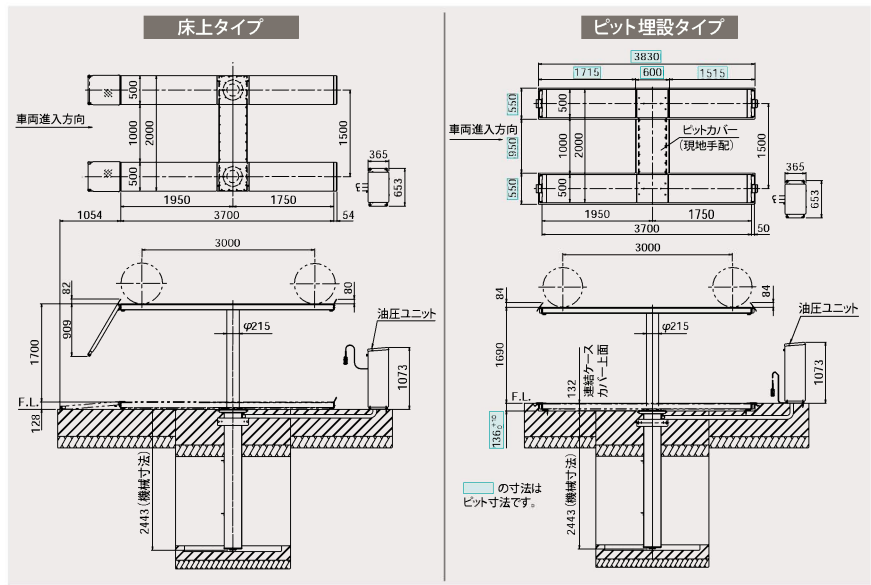

薄型ドライブオン

床上高さ
128mm

ピット埋設タイプ

床面フラットなピット埋設も対応できます。

仕様

商品型式	FL30R 【床上タイプ】	FL30RP 【ピット埋設タイプ】
能力 (kg)	3000	
揚程 (mm)	1700	1690
上昇時間 (sec.)	約67 (60Hz)、約80 (50Hz)	
下降時間 (sec.)	約40	
駆動方式	電動油圧式	
操作方法	押釦スイッチ (電圧24V)	
総油量 (ℓ)	21 (油圧作動油:ISO VG32)	
エア圧 (MPa)	0.5~1.0	
モータ出力 (kw)	2.2	
電源 (V)	三相200 (50/60Hz)	
本体重量 (kg)	2800	
車両重量 (kg)	3600 (衝撃荷重を含む)	
総重量 (kg)	6400	

寸法図

●カタログに記載されている製品の仕様は改良のため予告なく変更することがあります。

販売元

株式会社 **イヤサカ** 本社 / 〒113-0034 東京都文京区湯島3-26-9
TEL (03) 3833-6110 FAX (03) 5688-7074
http://www.iyasaka.co.jp

札幌支店 〒003-0873 札幌市白石区米里3条2-1-5 ☎ (011) 875-7100 (代)
仙台支店 〒983-0835 仙台市宮城野区大槻10-23 ☎ (022) 257-3251 (代)
東京支店 〒113-0034 東京都文京区湯島3-24-7 ☎ (03) 3833-6116 (代)
関東支店 〒113-0034 東京都文京区湯島3-24-7 ☎ (03) 3833-6117 (代)
名古屋支店 〒460-0012 名古屋市中区千代田5-14-28 ☎ (052) 251-5831 (代)
大阪支店 〒541-0058 大阪市中央区南久宝寺町4-3-6 ☎ (06) 6251-8581 (代)
広島支店 〒739-0323 広島市安芸区中野東2-4-31 ☎ (082) 892-0391 (代)
福岡支店 〒812-0871 福岡市博多区東雲町4-3-8 ☎ (092) 581-8480 (代)
海外営業部 〒113-0034 東京都文京区湯島3-24-7 ☎ (03) 3833-6115 (代)