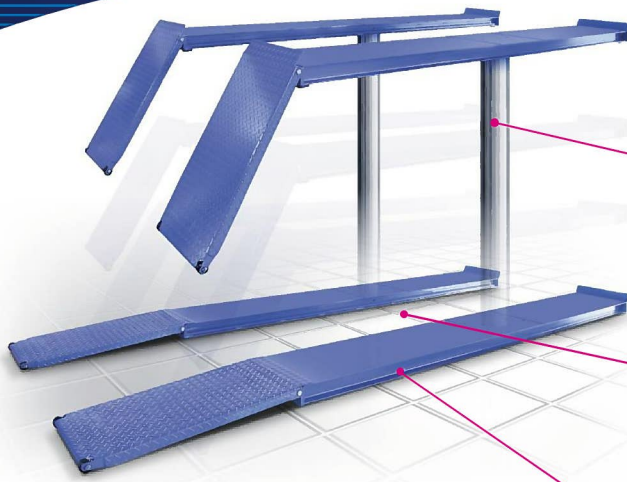

COMPACT DRIVE ON LIFT

薄型
ドライブオン
床上高さ
128mm

3ton
TYPE

フォーマルライト FL30R

コンパクトドライブオンリフト

さらなる効率化と安全のために
ラムシリンダータイプの
薄型ドライブオンリフト登場!

YASAKA

人と車と環境のよりよい関係

イヤサカ チーム・マイナス6%

フォーマルライト FL30R

COMPACT DRIVE ON LIFT
コンパクトドライブオンリフト

薄型
ドライブオン
床上高さ
128mm

3ton
TYPE

整備効率と安全性を重視したラムシリンダータイプの薄型ドライブオンリフトです。コストパフォーマンスにも優れています。

安心な作業を約束する安定感のあるラムシリンダー(φ215mm)と機械式降下止め装置

作業の邪魔にならない左右つなぎの無いドライブオン

薄型ドライブオン

床上高さ
128mm

ピット埋設タイプ

床面フラットなピット埋設も対応できます。

仕様

商品型式	FL30R 【床上タイプ】	FL30RP 【ピット埋設タイプ】
能力 (kg)	3000	
揚程 (mm)	1700	1690
上昇時間 (sec.)	約67 (60Hz)、約80 (50Hz)	
下降時間 (sec.)	約40	
駆動方式	電動油圧式	
操作方法	押釦スイッチ (電圧24V)	
総油量 (ℓ)	21 (油圧作動油:ISO VG32)	
エア圧 (MPa)	0.5~1.0	
モータ出力 (kw)	2.2	
電源 (V)	三相200 (50/60Hz)	
本体重量 (kg)	2800	
車両重量 (kg)	3600 (衝撃荷重を含む)	
総重量 (kg)	6400	