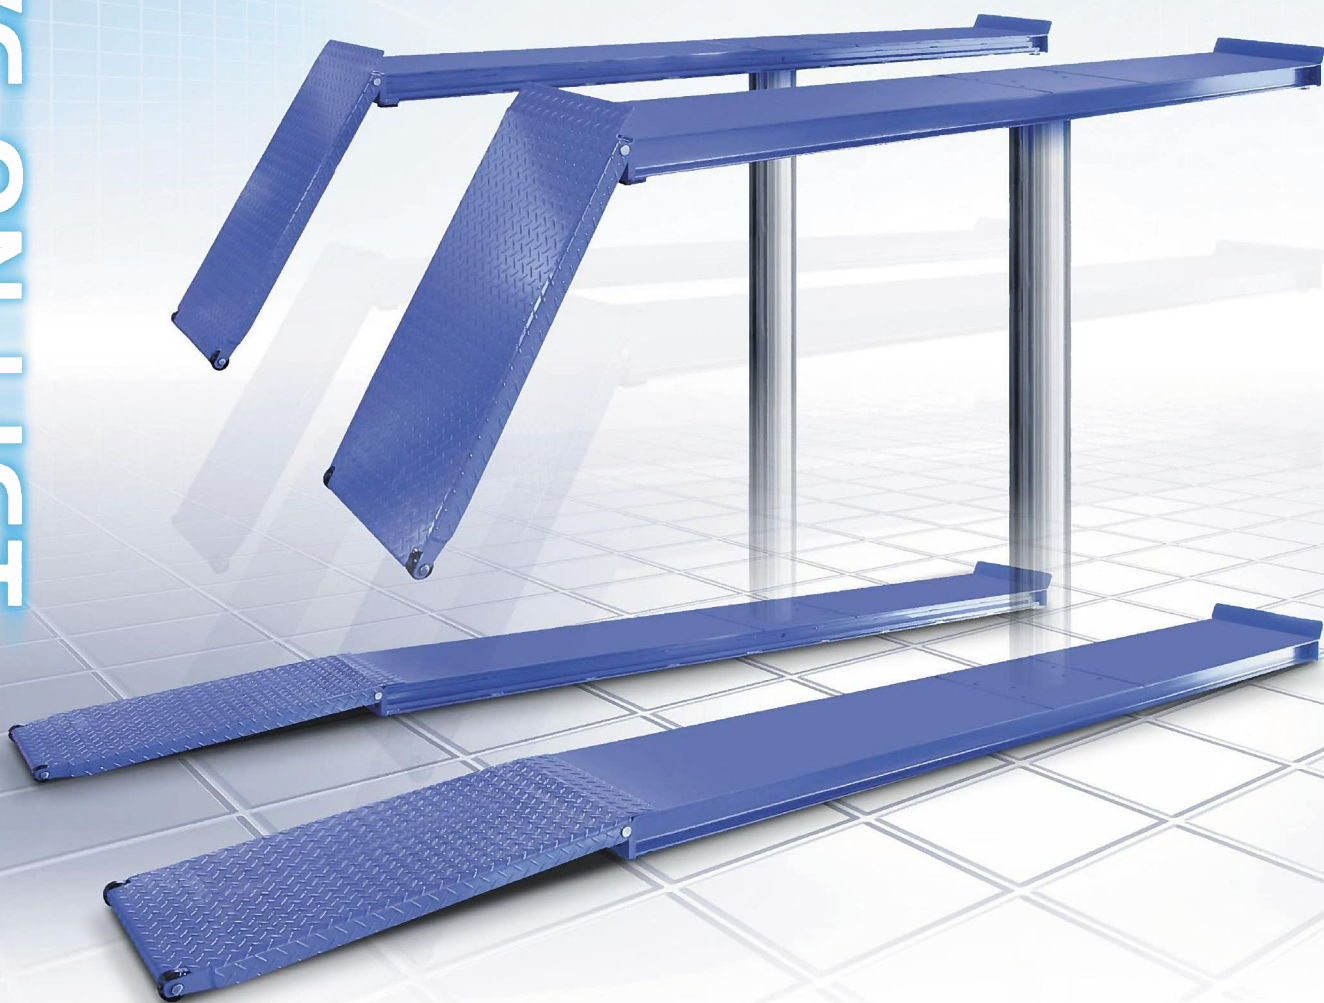

COMPACT DRIVE ON LIFT

薄型
ドライブオン
床上高さ
128mm

3ton
TYPE

フォーマルライト FL30R

コンパクトドライブオンリフト

さらなる効率化と安全のために
ラムシリンダータイプの
薄型ドライブオンリフト登場!

YASAKA

人と車と環境のよりよい関係

イヤサカ チーム・マイナス6%

フォーマルライト FL30R

COMPACT DRIVE ON LIFT
コンパクトドライブオンリフト

薄型
ドライブオン
床上高さ
128mm

3ton
TYPE

整備効率と安全性を重視したラムシリンダータイプの薄型ドライブオンリフトです。コストパフォーマンスにも優れています。

安心な作業を約束する安定感のあるラムシリンダー(φ215mm)と機械式降下止め装置

作業の邪魔にならない左右つなぎの無いドライブオン

薄型ドライブオン

床上高さ
128mm

ピット埋設タイプ

床面フラットなピット埋設も対応できます。

仕様

商品型式	FL30R 【床上タイプ】	FL30RP 【ピット埋設タイプ】
能力 (kg)	3000	
揚程 (mm)	1700	1690
上昇時間 (sec.)	約67 (60Hz)、約80 (50Hz)	
下降時間 (sec.)	約40	
駆動方式	電動油圧式	
操作方法	押釦スイッチ (電圧24V)	
総油量 (ℓ)	21 (油圧作動油:ISO VG32)	
エア圧 (MPa)	0.5~1.0	
モータ出力 (kw)	2.2	
電源 (V)	三相200 (50/60Hz)	
本体重量 (kg)	2800	
車両重量 (kg)	3600 (衝撃荷重を含む)	
総重量 (kg)	6400	