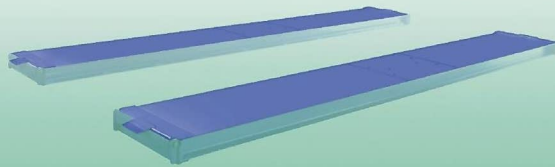

COMPACT DRIVE ON LIFT

薄型
ドライブオン
床上高さ
128mm

3ton
TYPE

フォーマルライト FL30R

コンパクトドライブオンリフト

さらなる効率化と安全のために
ラムシリンダータイプの
薄型ドライブオンリフト登場!

YASAKA

人と車と環境のよりよい関係

イヤサカ チーム・マイナス6%

フォーマルライト FL30R

COMPACT DRIVE ON LIFT
コンパクトドライブオンリフト

薄型
ドライブオン
床上高さ
128mm

3ton
TYPE

整備効率と安全性を重視したラムシリンダータイプの薄型ドライブオンリフトです。コストパフォーマンスにも優れています。

安心な作業を約束する安定感のあるラムシリンダー(φ215mm)と機械式降下止め装置

作業の邪魔にならない左右つなぎの無いドライブオン

薄型ドライブオン

床上高さ
128mm

ピット埋設タイプ

床面フラットなピット埋設も対応できます。

仕様

商品型式	FL30R 【床上タイプ】	FL30RP 【ピット埋設タイプ】
能力 (kg)	3000	
揚程 (mm)	1700	1690
上昇時間 (sec.)	約67 (60Hz)、約80 (50Hz)	
下降時間 (sec.)	約40	
駆動方式	電動油圧式	
操作方法	押釦スイッチ (電圧24V)	
総油量 (ℓ)	21 (油圧作動油:ISO VG32)	
エア圧 (MPa)	0.5~1.0	
モータ出力 (kw)	2.2	
電源 (V)	三相200 (50/60Hz)	
本体重量 (kg)	2800	
車両重量 (kg)	3600 (衝撃荷重を含む)	
総重量 (kg)	6400	