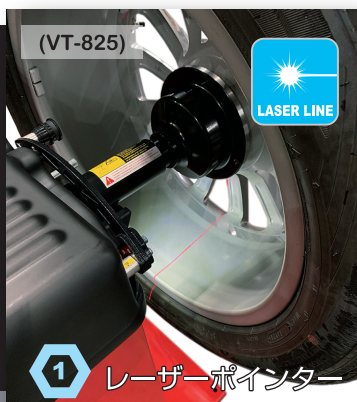

ホイールバランサ

VT-825/800

VTシリーズ

新発売

機能と操作性を極めた 先進のVTシリーズ

SPEED
&
EASY

NEW
ARRIVAL

主な特徴

1 レーザーポインター

2 LED 照明

3 自動判別機能

4 デジタルディスプレイ

Wheel Balancer

IYASAKA

VT-825/800

仕様

商品型式	VT-825	VT-800
入力モード	自動入力	手動入力
電源	単相 100V (50/60Hz)	
出力 (モーター)	0.12Kw	
回転速度	150rpm	
測定方法	2面同時測定 (各種修正モード有)	
適用ホイール径	10"~30"	
適用ホイール幅	1.5"~20" (40~510mm)	
測定重量	75kg	
測定範囲	0~最大 500g	
本体重量	93kg	
レーザー位置指示	6時位置照射	—
LED照明	有り	—
修正位置決機能	固定ペダル	