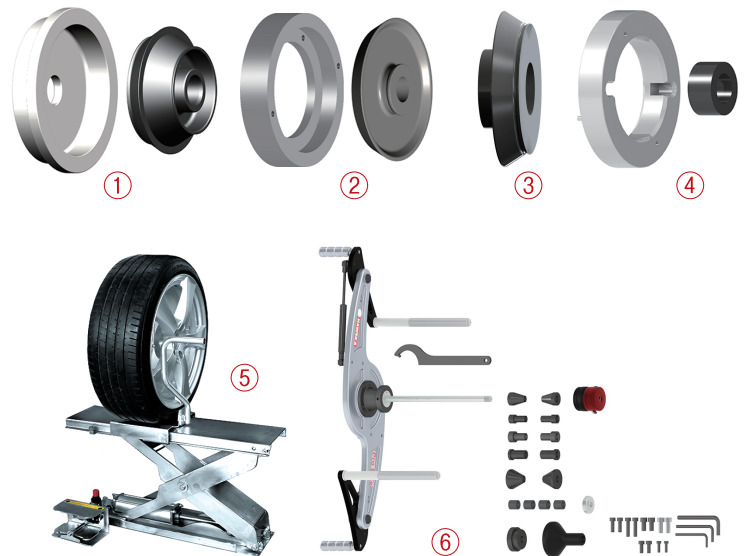

1 レーザーポインター

2 LED 照明

3 自動判別機能

4 デジタルディスプレイ

Wheel Balancer

IYASAKA

VT-825/800

仕様

商品型式	VT-825	VT-800
入力モード	自動入力	手動入力
電源	単相 100V (50/60Hz)	
出力 (モーター)	0.12Kw	
回転速度	150rpm	
測定方法	2面同時測定 (各種修正モード有)	
適用ホイール径	10"~30"	
適用ホイール幅	1.5"~20" (40~510mm)	
測定重量	75kg	
測定範囲	0~最大 500g	
本体重量	93kg	
レーザー位置指示	6時位置照射	—
LED照明	有り	—
修正位置決機能	固定ペダル	

VT-825/VT-800
(本体寸法は共通です)

※このホイール balancer は防爆対応の製品です。

標準付属品

商品型式	商品名
① VT3044378	スパーサー
② VT3043947	テーパコーン A 45mm ~ 62mm
③ VT3043948	テーパコーン B 53mm ~ 78mm
④ VT3043949	テーパコーン C 74mm ~ 107mm
⑤ VT3043950	テーパコーン D 89mm ~ 140mm
⑥ VT3044379	バックコーンアダプター
⑦ VT2044377	ロックナットハンドル
⑧ VT3044149	六角レンチ
⑨ VT4295063	ウェイトハンマー
⑩ VT3034979	ホイールカバー
⑪ VT2042388	リム幅ゲージ
⑫ VT4295063	校正用ウェイト (60g)

オプション

商品型式	商品名
① VT9342861	4WD コーン (122mm ~ 174mm)
② VT9342862	LT コーン (198mm ~ 225mm)
③ VT9342863	アウトサイドコーン (100mm ~ 118mm)
④ VT9342867	大型 SUV 車用コーン
⑤ VT9437137	WBL81 タイヤリフター
⑥ VT9341191	バイク用アダプター

安全に関するご注意