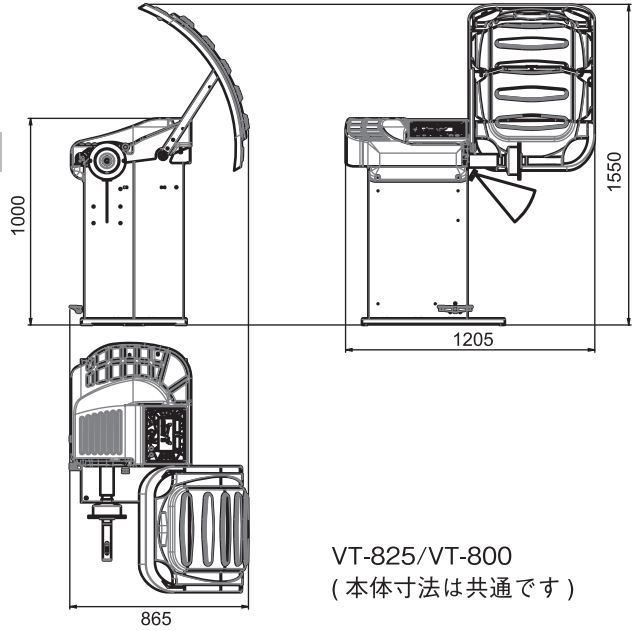

1 レーザーポインター

2 LED 照明

3 自動判別機能

4 デジタルディスプレイ

Wheel Balancer

IYASAKA

VT-825/800

仕様

商品型式	VT-825	VT-800
入力モード	自動入力	手動入力
電源	単相 100V (50/60Hz)	
出力 (モーター)	0.12Kw	
回転速度	150rpm	
測定方法	2面同時測定 (各種修正モード有)	
適用ホイール径	10"~30"	
適用ホイール幅	1.5"~20" (40~510mm)	
測定重量	75kg	
測定範囲	0~最大 500g	
本体重量	93kg	
レーザー位置指示	6時位置照射	—
LED照明	有り	—
修正位置決機能	固定ペダル	

VT-825/VT-800
(本体寸法は共通です)

※このホイール balancer は防爆対応の製品です。

標準付属品

商品型式	商品名
① VT3044378	スパーサー
② VT3043947	テーパコーン A 45mm ~ 62mm
③ VT3043948	テーパコーン B 53mm ~ 78mm
④ VT3043949	テーパコーン C 74mm ~ 107mm
⑤ VT3043950	テーパコーン D 89mm ~ 140mm
⑥ VT3044379	バックコーンアダプター
⑦ VT2044377	ロックナットハンドル
⑧ VT3044149	六角レンチ
⑨ VT4295063	ウェイトハンマー
⑩ VT3034979	ホイールカバー
⑪ VT2042388	リム幅ゲージ
⑫ VT4295063	校正用ウェイト (60g)